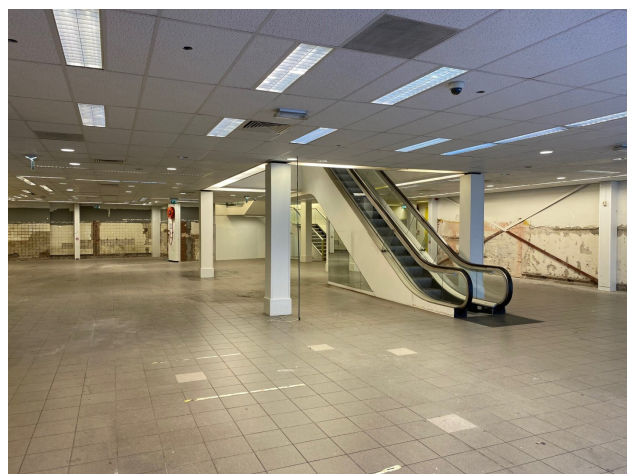

Vleesstraat 62

5911 JH Venlo

€ 139.500

Kenmerken

Type:	Winkel
Oppervlakte:	Op aanvraag
Type Lokatie:	Stadscentrum, Winkelcentrum, Stad, A-locatie
Bouwjaar:	2003
Algemeenestaat	Direct te aanvaarden
Energie label	A