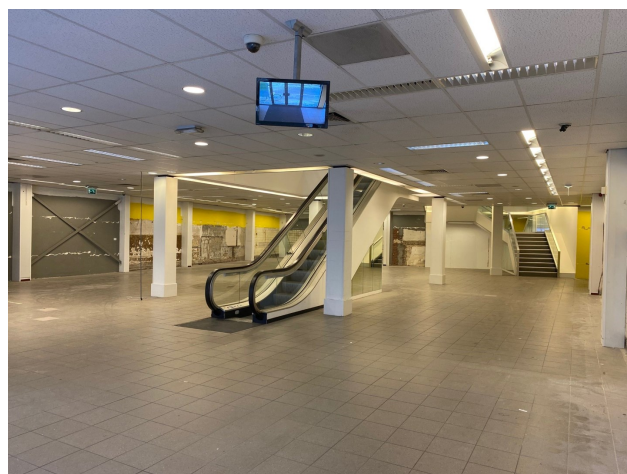

Vleesstraat 62

5911 JH Venlo

€ 139.500

Kenmerken

Type:	Winkel
Oppervlakte:	Op aanvraag
Type Lokatie:	Stadscentrum, Winkelcentrum, Stad, A-locatie
Bouwjaar:	2003
Algemeenestaat	Direct te aanvaarden
Energie label	A